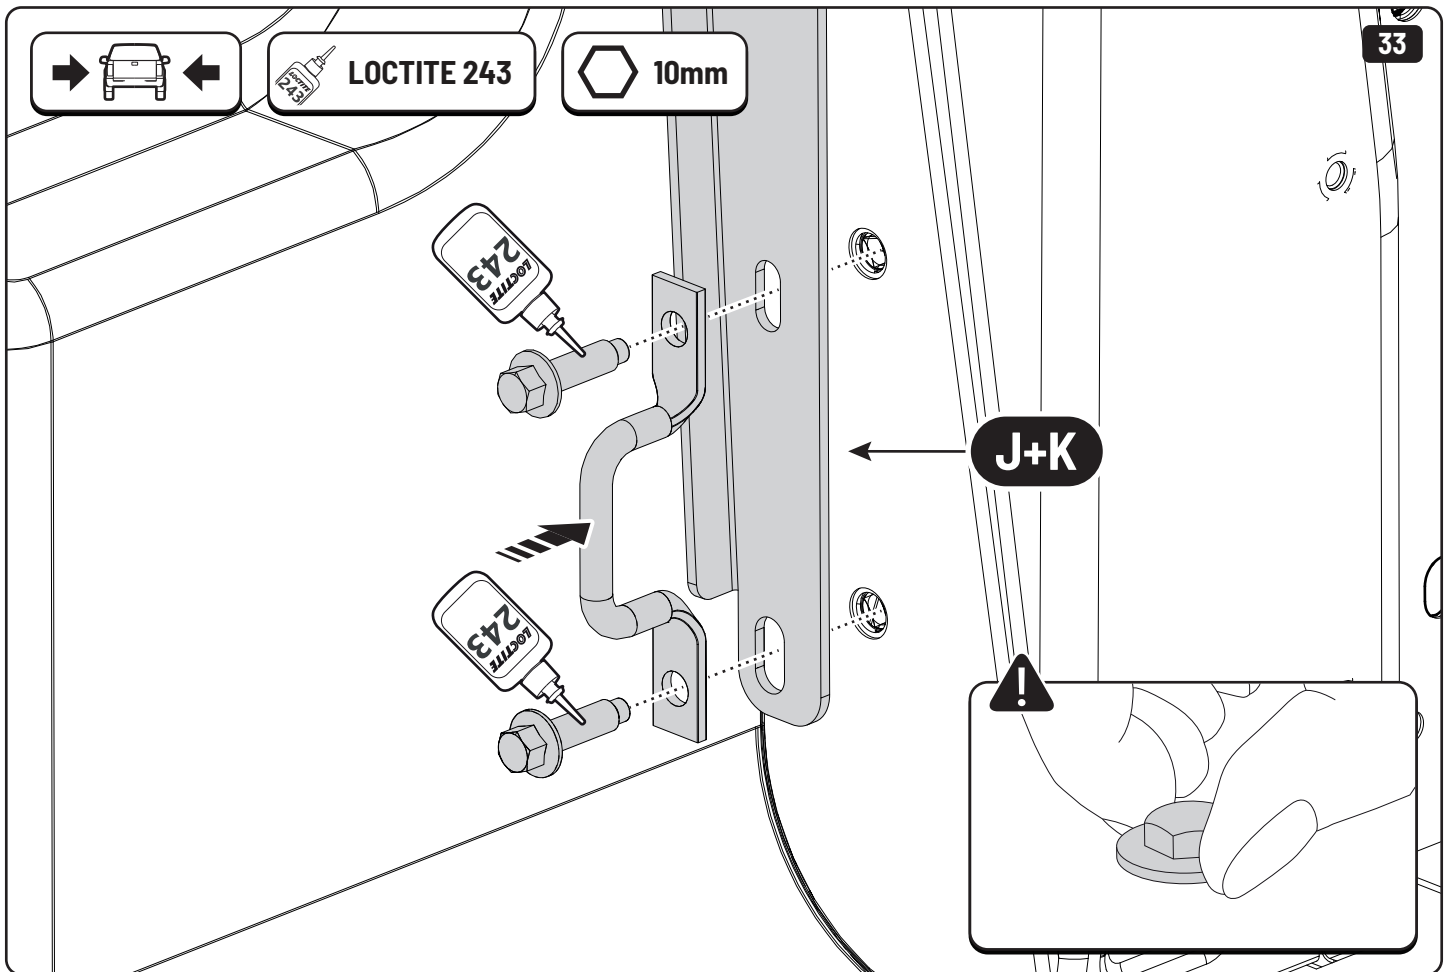

x4

LOCTITE 243

T30 10Nm

LOCTITE 243

10mm

x2

Steps	Page	Done by
Mounting gliding rail in canister	13	
Holes for drain	17-18	
Width + Cross measurement	26+28	
Tightening the bracket	19+27	
Mounting drain	38	

Customer Service +45 4810 2950 (08:00 - 16:00 CET)
Support info@mountaintop.dk
Website www.mountaintop.dk
Address Pedersholmparken 10, 3600 Frederikssund, Denmark

Part number (s)	Model / Year	Cab type (s)	Installation time	Weight
EV0m F090 HB01	Wildtrak / 2011 ->	Double Cab	1 hour (s)	27 kg

GB Installation manual	S Monteringsanvisning	D Einbauanleitung
SF Asennusohje	E Instrucciones de montaje	CZ Návod k instalaci
F Notice de montage	H Szerelési utasítás	I Istruzioni di montaggio
PL Instrukcja montażu	P Instruções de instalação	GR Οδηγίες Εγκατάστασης
NL Installatie-instructies	RUS Инструкция по установке	DK Monteringsvejledning
TR Montaj Talimatı	N Monteringsveiledning	RO Instructiuni de instalare