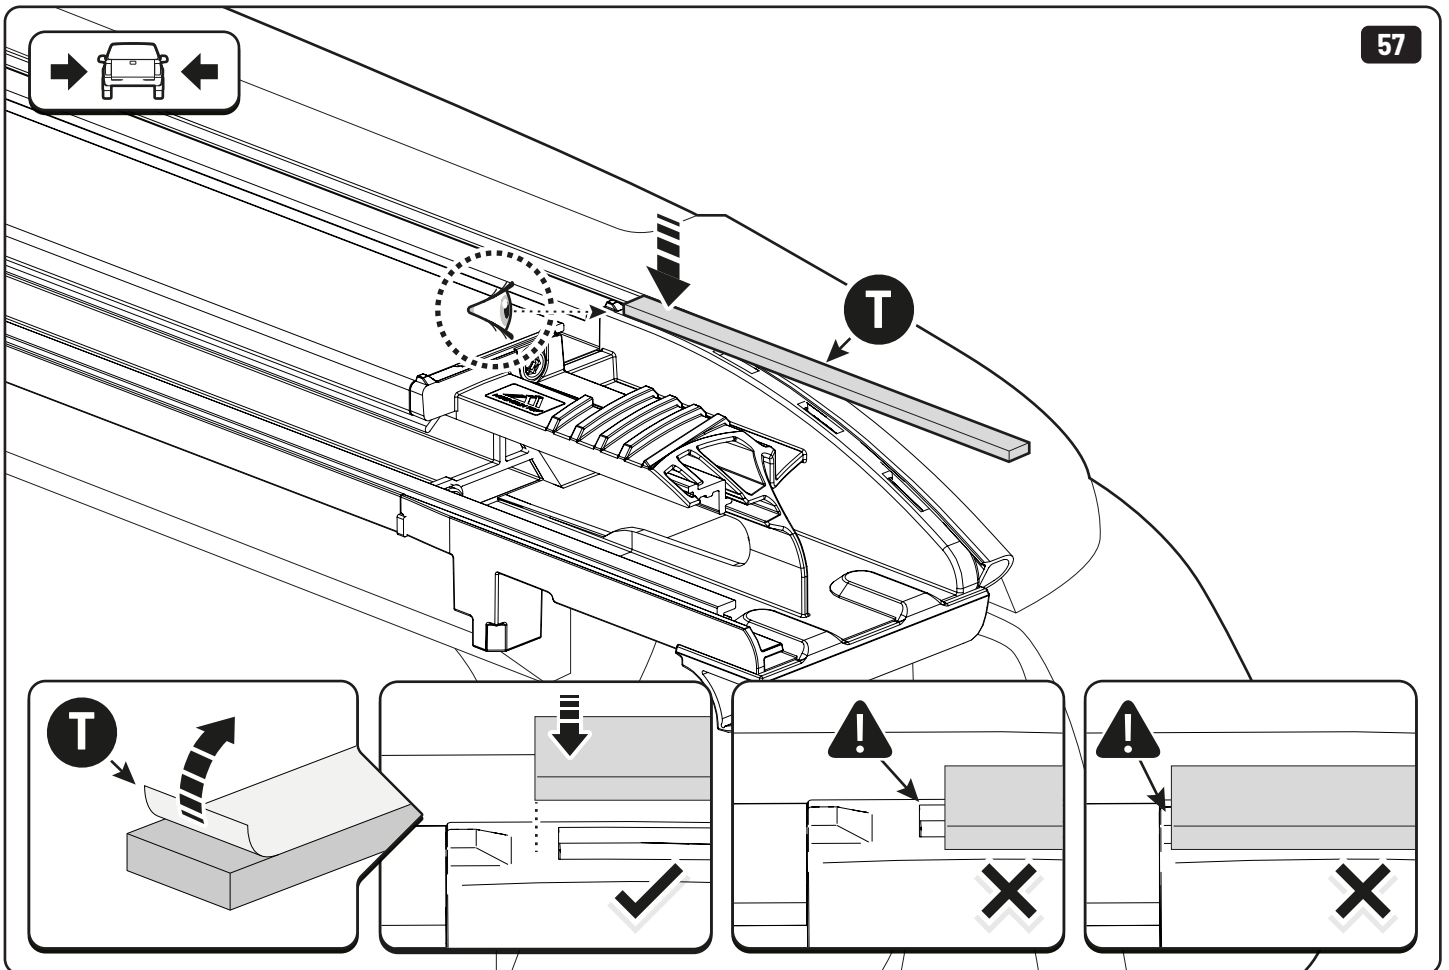

x4

LOCTITE 243

T30 10Nm

LOCTITE 243

10mm

x2

Steps	Page	Done by
Mounting gliding rail in canister	13	
Holes for drain	17-18	
Width + Cross measurement	26+28	
Tightening the bracket	19+27	
Mounting drain	38	

Customer Service +45 4810 2950 (08:00 - 16:00 CET)
Support info@mountaintop.dk
Website www.mountaintop.dk
Address Pedersholmparken 10, 3600 Frederikssund, Denmark

Part number (s)	Model / Year	Cab type (s)	Installation time	Weight
EV0m F090 HB01	Wildtrak / 2011 ->	Double Cab	1 hour (s)	27 kg

GB Installation manual	S Monteringsanvisning	D Einbauanleitung
SF Asennusohje	E Instrucciones de montaje	CZ Návod k instalaci
F Notice de montage	H Szerelési utasítás	I Istruzioni di montaggio
PL Instrukcja montażu	P Instruções de instalação	GR Οδηγίες Εγκατάστασης
NL Installatie-instructies	RUS Инструкция по установке	DK Monteringsvejledning
TR Montaj Talimatı	N Monteringsveiledning	RO Instructiuni de instalare