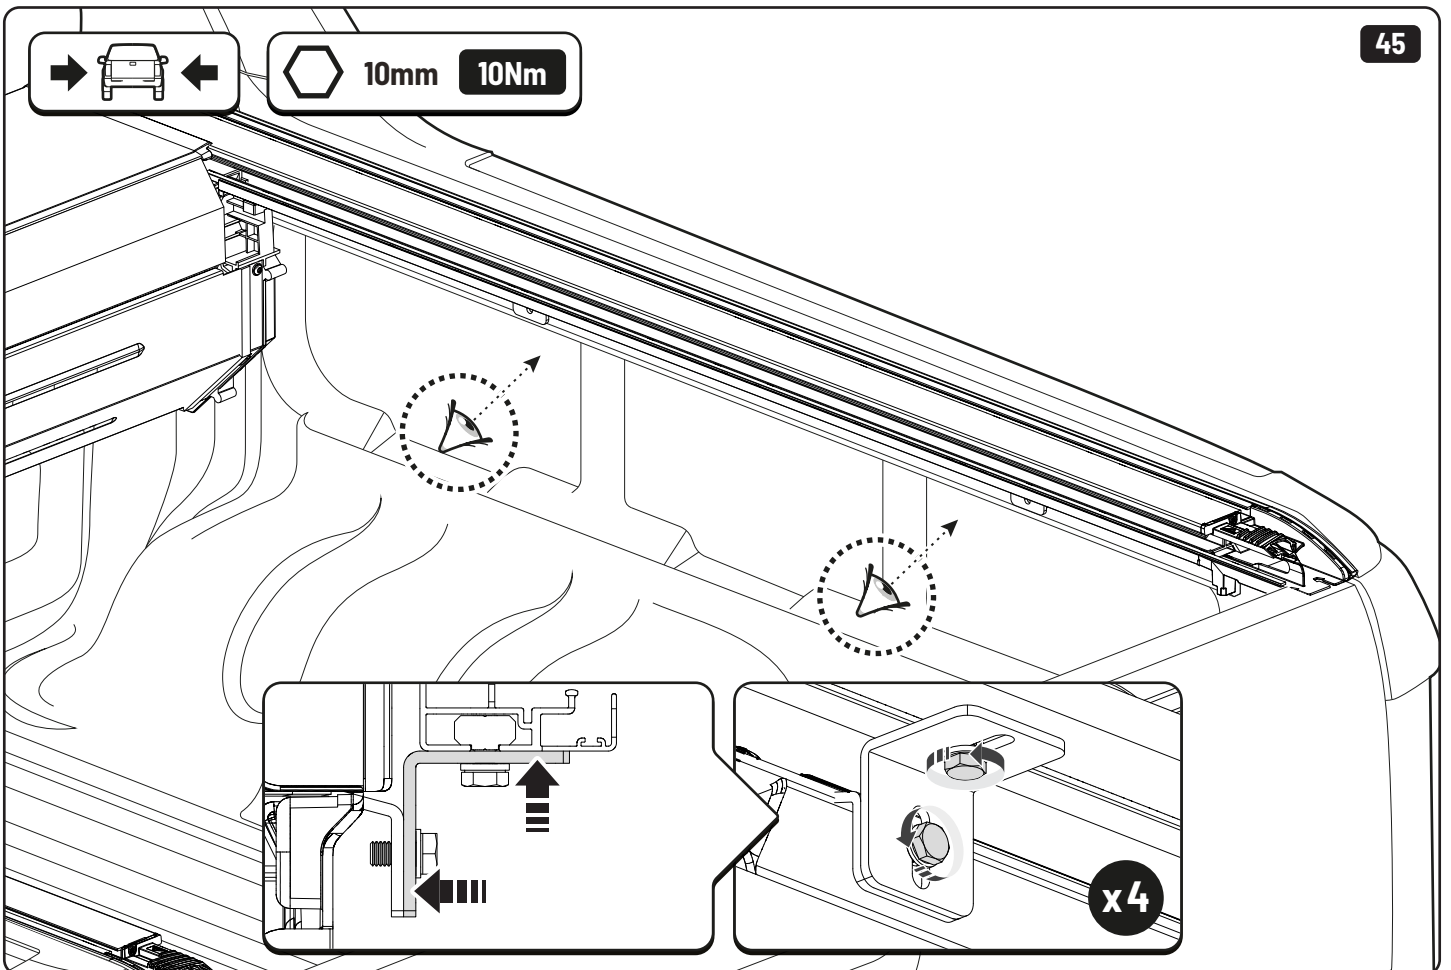

x4

LOCTITE 243

T30 10Nm

LOCTITE 243

10mm

x2

Steps	Page	Done by
Mounting gliding rail in canister	13	
Holes for drain	17-18	
Width + Cross measurement	26+28	
Tightening the bracket	19+27	
Mounting drain	38	

Customer Service +45 4810 2950 (08:00 - 16:00 CET)
Support info@mountaintop.dk
Website www.mountaintop.dk
Address Pedersholmparken 10, 3600 Frederikssund, Denmark

Part number (s)	Model / Year	Cab type (s)	Installation time	Weight
EV0m F090 HB01	Wildtrak / 2011 ->	Double Cab	1 hour (s)	27 kg

GB Installation manual	S Monteringsanvisning	D Einbauanleitung
SF Asennusohje	E Instrucciones de montaje	CZ Návod k instalaci
F Notice de montage	H Szerelési utasítás	I Istruzioni di montaggio
PL Instrukcja montażu	P Instruções de instalação	GR Οδηγίες Εγκατάστασης
NL Installatie-instructies	RUS Инструкция по установке	DK Monteringsvejledning
TR Montaj Talimatı	N Monteringsveiledning	RO Instructiuni de instalare