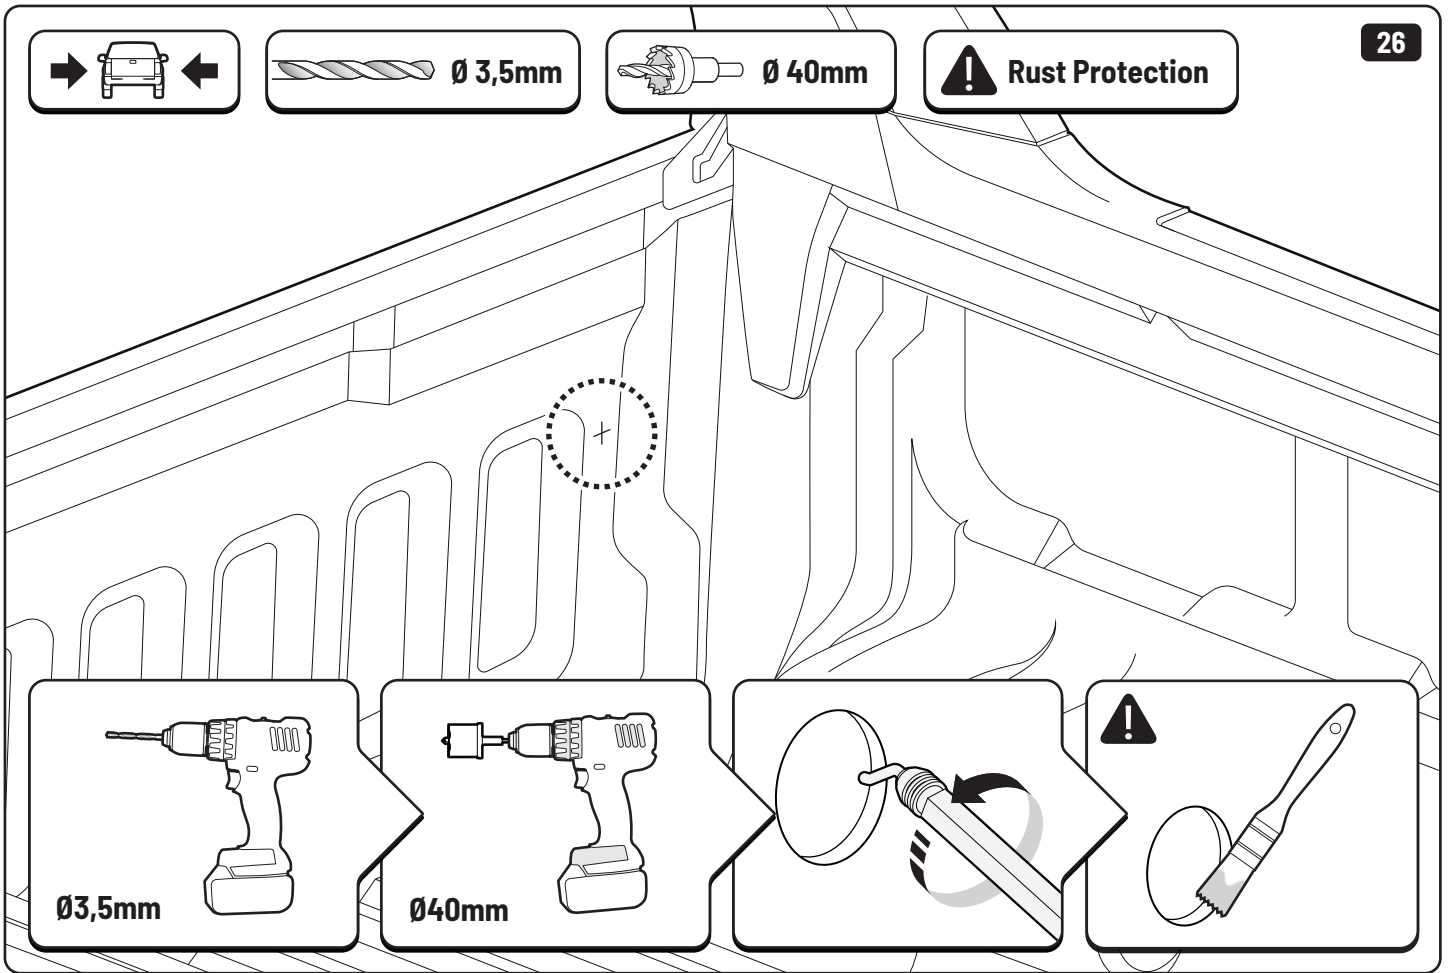

Rust protection
Rostschutzmittel
Anti-rouille
Anti roest

Applying rust protection

Ø40 MM

2

3

4

5

 **LOCTITE 243**