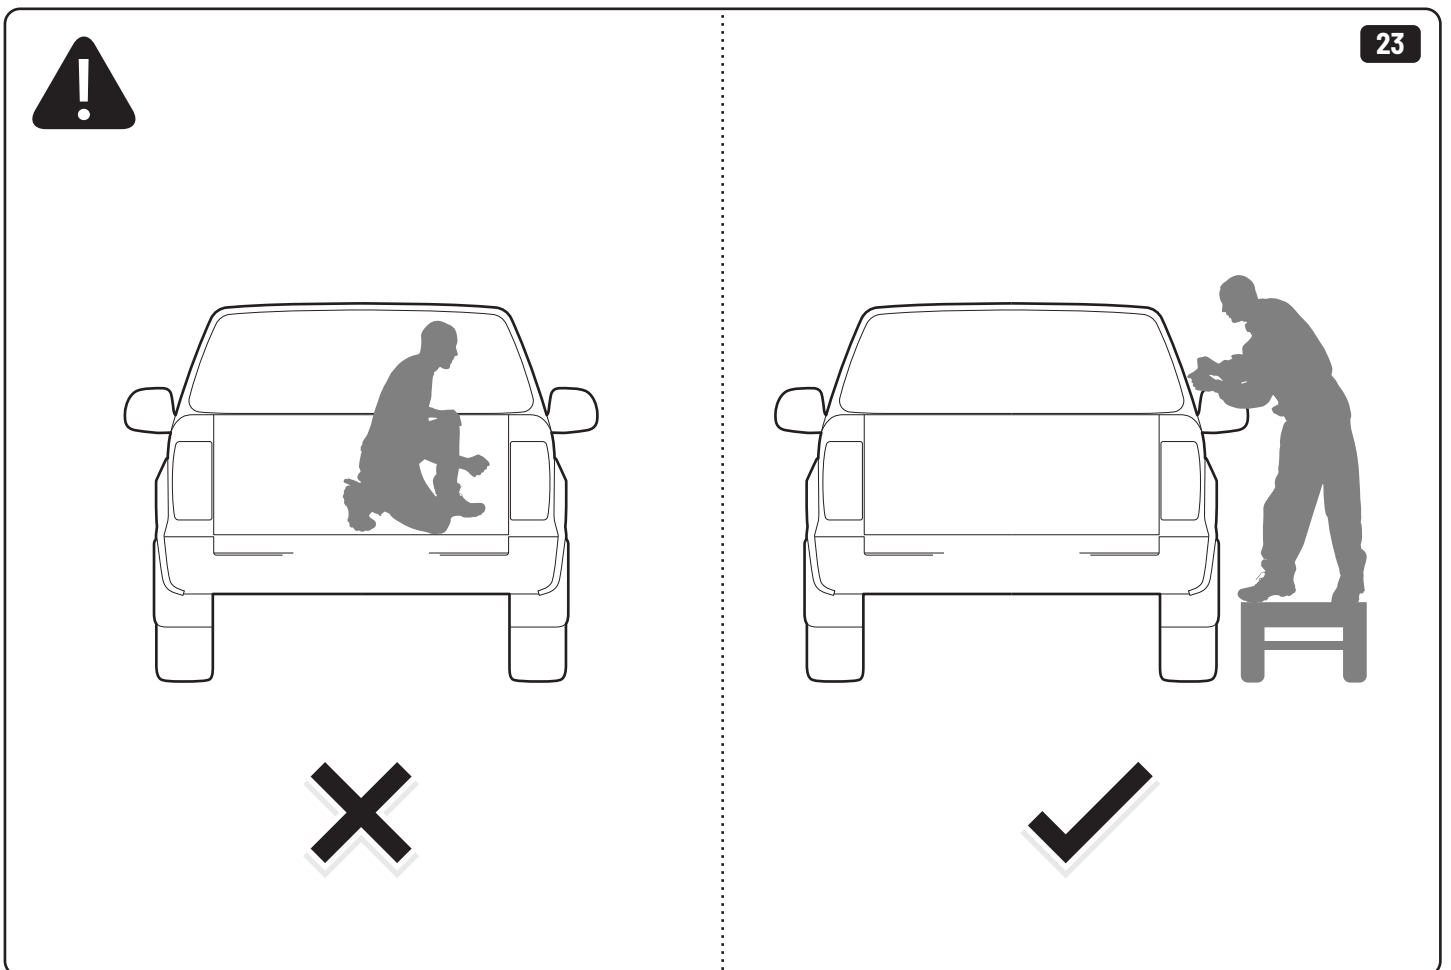

Rust protection
Rostschutzmittel
Anti-rouille
Anti roest

Applying rust protection

Ø40 MM

2

3

4

5

 **LOCTITE 243**