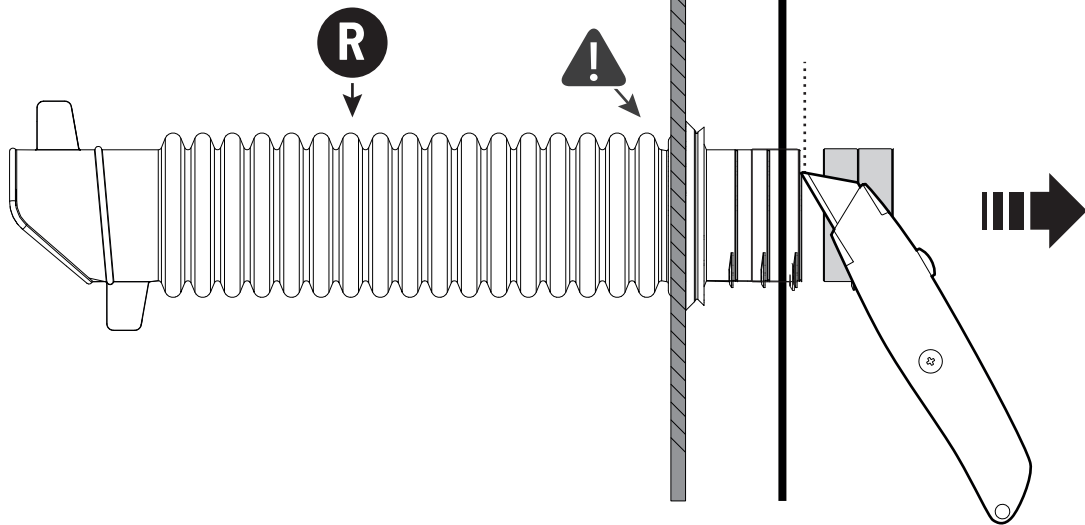

x4

LOCTITE 243

T30 10Nm

LOCTITE 243

10mm

x2

Steps	Page	Done by
Mounting gliding rail in canister	13	
Holes for drain	17-18	
Width + Cross measurement	26+28	
Tightening the bracket	19+27	
Mounting drain	38	

Customer Service +45 4810 2950 (08:00 - 16:00 CET)
Support info@mountaintop.dk
Website www.mountaintop.dk
Address Pedersholmparken 10, 3600 Frederikssund, Denmark

Part number (s)	Model / Year	Cab type (s)	Installation time	Weight
EV0m F090 HB01	Wildtrak / 2011 ->	Double Cab	1 hour (s)	27 kg

GB Installation manual	S Monteringsanvisning	D Einbauanleitung
SF Asennusohje	E Instrucciones de montaje	CZ Návod k instalaci
F Notice de montage	H Szerelési utasítás	I Istruzioni di montaggio
PL Instrukcja montażu	P Instruções de instalação	GR Οδηγίες Εγκατάστασης
NL Installatie-instructies	RUS Инструкция по установке	DK Monteringsvejledning
TR Montaj Talimatı	N Monteringsveiledning	RO Instructiuni de instalare