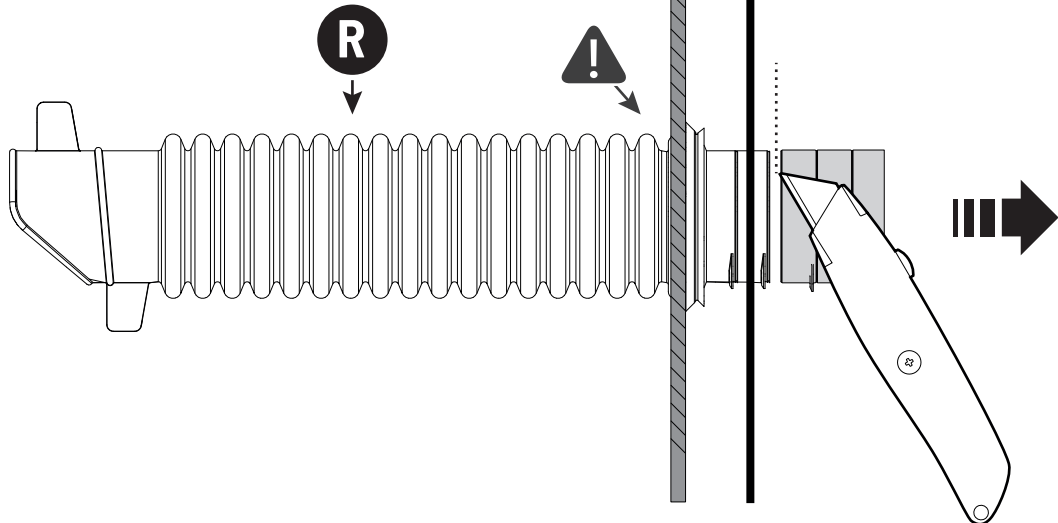

x4

LOCTITE 243

T30 10Nm

LOCTITE 243

10mm

x2

Steps	Page	Done by
Mounting gliding rail in canister	13	
Holes for drain	17-18	
Width + Cross measurement	26+28	
Tightening the bracket	19+27	
Mounting drain	38	

Customer Service +45 4810 2950 (08:00 - 16:00 CET)
Support info@mountaintop.dk
Website www.mountaintop.dk
Address Pedersholmparken 10, 3600 Frederikssund, Denmark

Part number (s)	Model / Year	Cab type (s)	Installation time	Weight
EV0m F090 HB01	Wildtrak / 2011 ->	Double Cab	1 hour (s)	27 kg

GB Installation manual	S Monteringsanvisning	D Einbauanleitung
SF Asennusohje	E Instrucciones de montaje	CZ Návod k instalaci
F Notice de montage	H Szerelési utasítás	I Istruzioni di montaggio
PL Instrukcja montażu	P Instruções de instalação	GR Οδηγίες Εγκατάστασης
NL Installatie-instructies	RUS Инструкция по установке	DK Monteringsvejledning
TR Montaj Talimatı	N Monteringsveiledning	RO Instructiuni de instalare