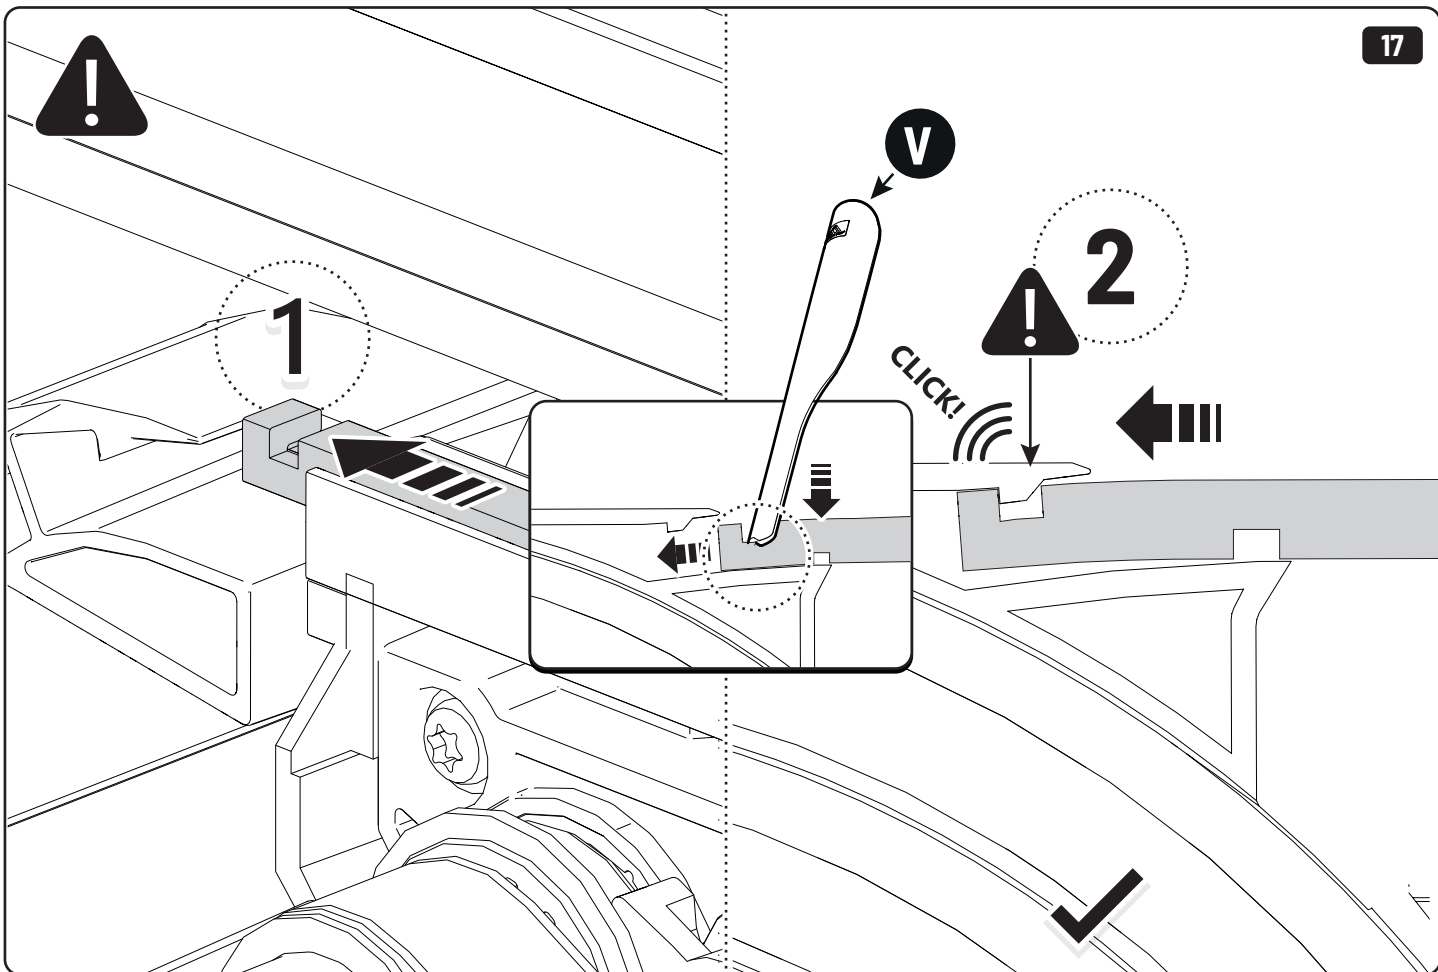

Rust protection
Rostschutzmittel
Anti-rouille
Anti roest

Applying rust protection

Ø40 MM

2

3

4

5

 **LOCTITE 243**