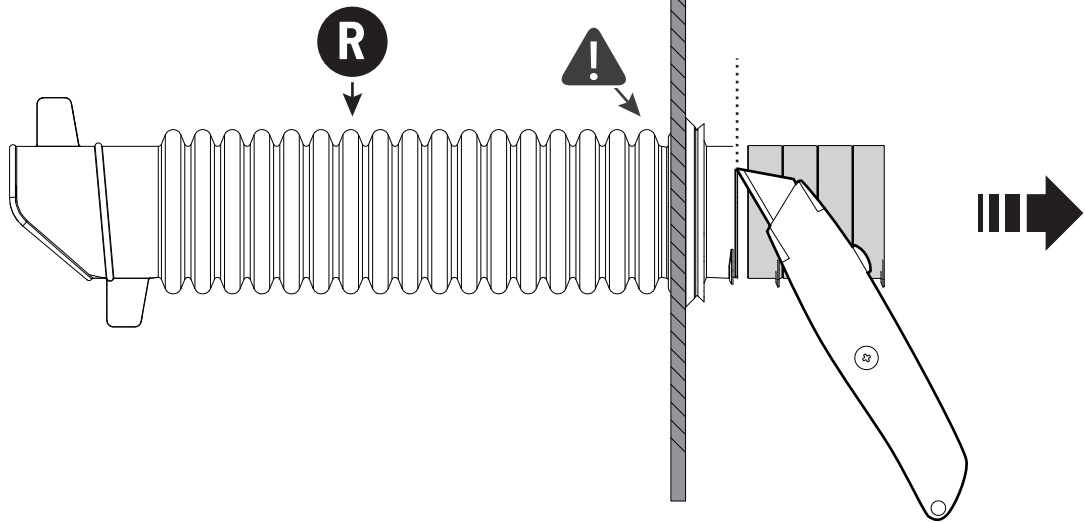

x4

LOCTITE 243

T30 10Nm

LOCTITE 243

10mm

x2

Steps	Page	Done by
Mounting gliding rail in canister	13	
Holes for drain	17-18	
Width + Cross measurement	26+28	
Tightening the bracket	19+27	
Mounting drain	38	

Customer Service +45 4810 2950 (08:00 - 16:00 CET)
Support info@mountaintop.dk
Website www.mountaintop.dk
Address Pedersholmparken 10, 3600 Frederikssund, Denmark

Part number (s)	Model / Year	Cab type (s)	Installation time	Weight
EV0m F090 HB01	Wildtrak / 2011 ->	Double Cab	1 hour (s)	27 kg

GB Installation manual	S Monteringsanvisning	D Einbauanleitung
SF Asennusohje	E Instrucciones de montaje	CZ Návod k instalaci
F Notice de montage	H Szerelési utasítás	I Istruzioni di montaggio
PL Instrukcja montażu	P Instruções de instalação	GR Οδηγίες Εγκατάστασης
NL Installatie-instructies	RUS Инструкция по установке	DK Monteringsvejledning
TR Montaj Talimatı	N Monteringsveiledning	RO Instructiuni de instalare